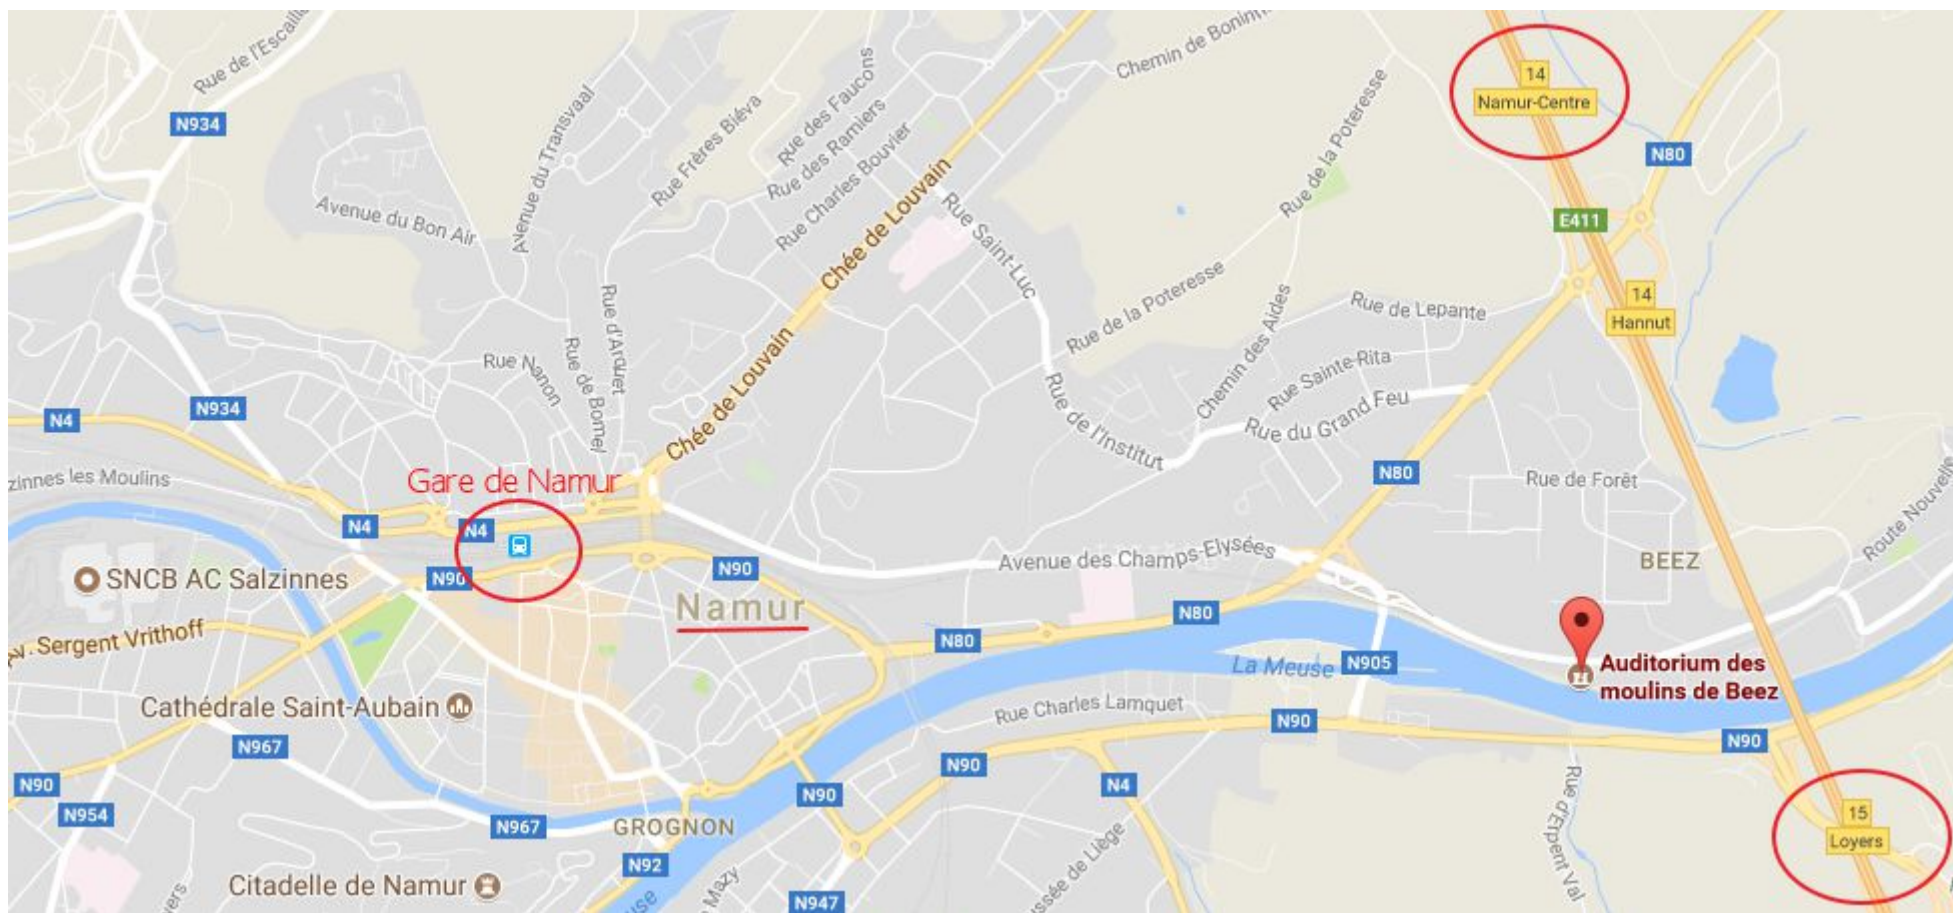

AUDITORIUM DES MOULINS DE BEEZ

Rue du Moulin de Meuse 4
B-5000 Namur (Beez)

Itinéraires

En train

Arrivée en gare de Namur puis prendre le bus ligne 5 ou ligne 50 (Quai D)

En voiture

De Liège ou de Mons

Prendre l'E42 direction Namur ; à l'échangeur de Daussoulx, prendre la direction de Luxembourg, Sortie 15 LOYERS ; N90 direction Namur, Jambes ; Au 1^{er} rond-point, première à droite ; Suivre 'Beez' après avoir traversé la Meuse

De Bruxelles ou de Luxembourg

Prendre l'E411, Sortie 15 LOYERS ; N90 direction Namur, Jambes ; Au 1^{er} rond-point, première à droite ; Suivre 'Beez' après avoir traversé la Meuse

De Namur

N80 direction Hannut (1,3 km) ; N959 direction Beez (900 m)

L'auditorium des Moulins de Beez se situe à 3km à vol d'oiseau du centre de Namur